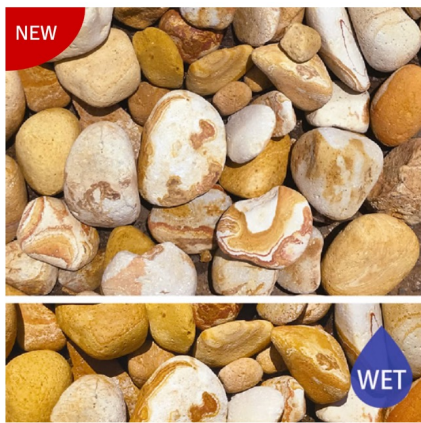

レンタル可能石材

1：大型の石材

石を置いている切株のサイズ

縦：約50cm 横：約43cm

2：コブル（手のひらサイズの石です）

レインボーコブル

平均サイズ (mm)	40~90
レンタル単位	20Kg/袋
平米必要数	約4袋

円形ガビオン